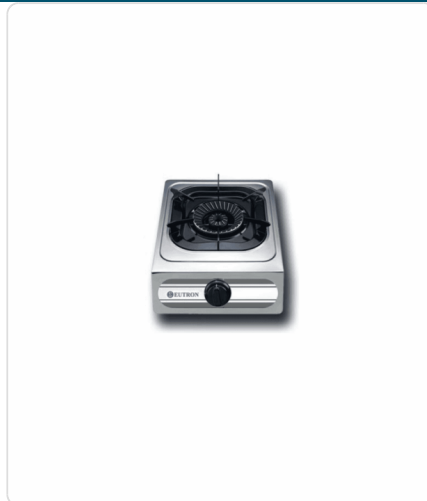

Acesso rapido
ao produto

Hotelequip.pt

Fogão trempe 1Q - 1SRB

Informacoes do Produto

SKU:	EU20,00601	Modelo:	1SRB
Marca:	EUTRON	EAN:	N/D

Imagens do Produto

Especificacoes

Marca	EUTRON
Modelo	1SRB

Descricao Resumida

- . Fogão trempe a gás com 1 queimador Ø120mm
- . Estrutura em aço inoxidável

- . Válvula de gás de segurança com termopar
- . Recomenda-se a colocação de um redutor de 30mbr
- . Potência gás: 4,53kW
- . Dimensões externas: 285x310x90mm

Descricao Completa

Fogão trempe a gás de bancada com 1 queimador Ø120mm, estrutura em aço inoxidável, válvula de gás de segurança com termopar.

Para um correto funcionamento, recomenda-se a colocação de um redutor de 30mbr.