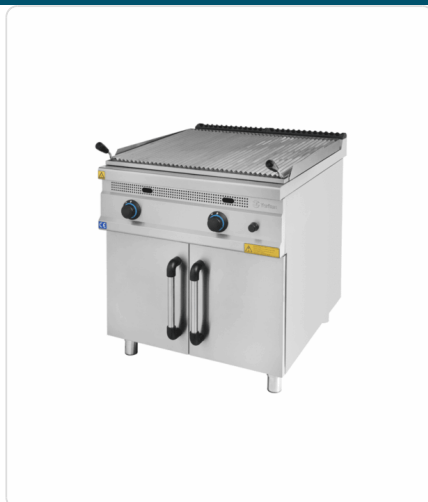

Acesso rápido
ao produto

Hotelequip.pt

Grelhador de Pedra Lávica Dupla

Informações do Produto

| | | | |
|---------------|--------|----------------|--------|
| SKU: | EU9399 | Modelo: | TH9399 |
| Marca: | EUTRON | EAN: | N/D |

Imagens do Produto

Especificações

| | |
|---------------|--------|
| Marca | EUTRON |
| Modelo | TH9399 |

Descrição Resumida

- . Estrutura em aço inoxidável AISI304
- . Válvula de segurança de gás, acendimento piezoelétrico

- . Fornecido com grelha e pés niveladores
- . Peso bruto: 150kg
- . Potência gás: 18,0kW
- . Dimensões externas: 800x930x850mm

Descricao Completa

Grelhador de pedra lávica dupla a gás de chão, com estrutura em aço inoxidável, pés niveladores e válvula de segurança de gás.