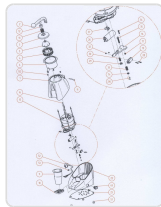

Imagens do Produto

Especificacoes

Marca	EUTRON
Modelo	ACID-1