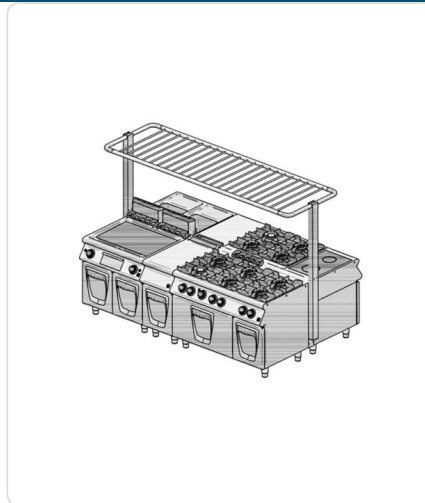

Acesso rapido
ao produto

Prateleira linha queima - VSPT45 (L900)

Informacoes do Produto

SKU:	VTVSPT45	Modelo:	VSPT45
Marca:	Virtus	EAN:	N/D

Imagens do Produto

Especificacoes

Marca	Virtus
Modelo	VSPT45

Descricao Resumida

- . Estrutura em aço inoxidável AISI304
- . Prateleira central gradeada

. Dimensão extensível de 4000mm a 4500mm

Descricao Completa

Prateleira central gradeada com prumos de suporte em aço inox para aplicação na linha de queima central.