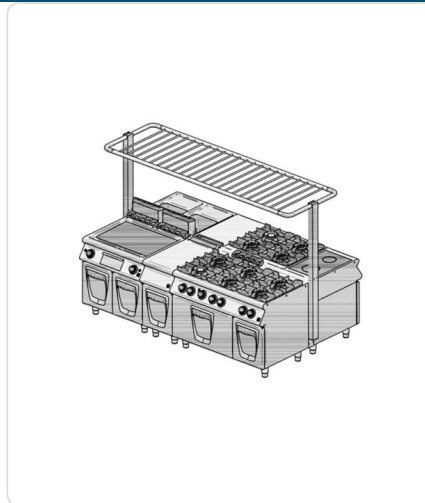

Ficha Tecnica

Precisa de Ajuda? Ligue: (+351) 916 542 211

Hotelequip.pt

Rua Empresarial N° 8A, Zona Industrial Ponte Seca
2510-752 Gaeiras, Portugal

Ficha tecnica gerada em: 23/06/2026

O produto final e as características podem diferir ligeiramente do mostrado na imagem.

Acesso rapido
ao produto

Prateleira linha queima - VSPT40 (L900)

Informacoes do Produto

SKU:	VTVSPT40	Modelo:	VSPT40
Marca:	Virtus	EAN:	N/D

Imagens do Produto

Especificacoes

Marca	Virtus
Modelo	VSPT40

Descricao Resumida

- . Estrutura em aço inoxidável AISI304
- . Prateleira central gradeada