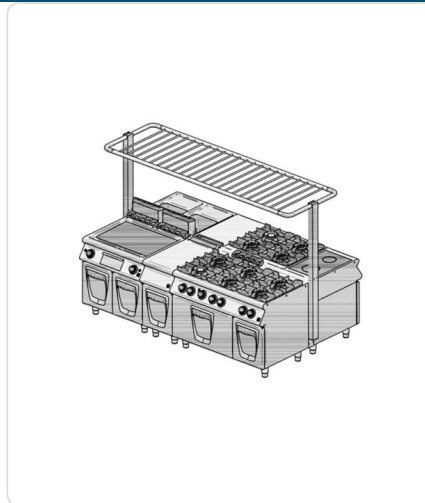

Acesso rapido
ao produto

Prateleira linha queima - VSPT25 (L900)

Informacoes do Produto

SKU:	VTVSPT25	Modelo:	VSPT25
Marca:	Virtus	EAN:	N/D

Imagens do Produto

Especificacoes

Marca	Virtus
Modelo	VSPT25

Descricao Resumida

- . Estrutura em aço inoxidável AISI304
- . Prateleira central gradeada

. Dimensão extensível de 2000mm a 2500mm

Descricao Completa

Prateleira central gradeada com prumos de suporte em aço inox para aplicação na linha de queima central.