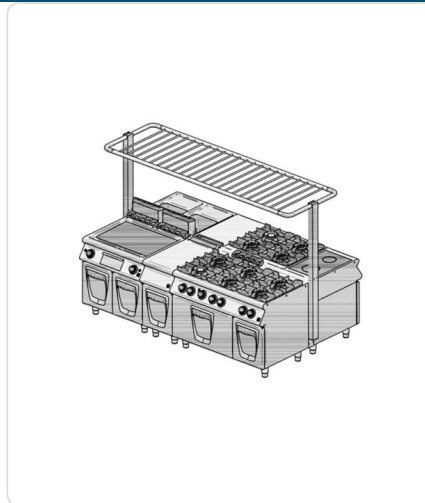

Ficha Tecnica

Precisa de Ajuda? Ligue: (+351) 916 542 211

Hotelequip.pt

Rua Empresarial N° 8A, Zona Industrial Ponte Seca
2510-752 Gaeiras, Portugal

Ficha tecnica gerada em: 22/06/2026

O produto final e as características podem diferir ligeiramente do mostrado na imagem.

Acesso rapido
ao produto

Prateleira linha queima - VSPT20 (L900)

Informacoes do Produto

SKU:	VTVSPT20	Modelo:	VSPT20
Marca:	Virtus	EAN:	N/D

Imagens do Produto

Especificacoes

Marca	Virtus
Modelo	VSPT20

Descricao Resumida

- . Estrutura em aço inoxidável AISI304
- . Prateleira central gradeada