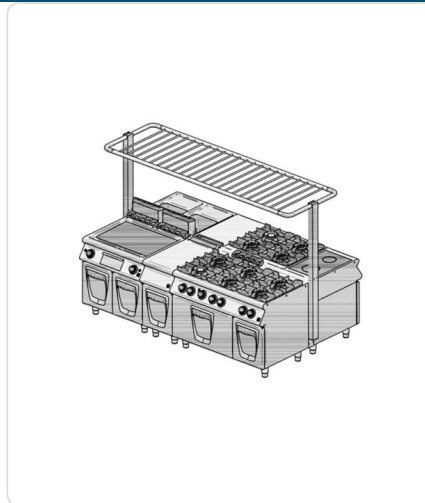

Acesso rapido
ao produto

Prateleira linha queima - VSPT20 (L900)

Informacoes do Produto

SKU:	VTVSPT20	Modelo:	VSPT20
Marca:	Virtus	EAN:	N/D

Imagens do Produto

Especificacoes

Marca	Virtus
Modelo	VSPT20

Descricao Resumida

- . Estrutura em aço inoxidável AISI304
- . Prateleira central gradeada

. Dimensão extensível de 1500mm a 2000mm

Descricao Completa

Prateleira central gradeada com prumos de suporte em aço inox para aplicação na linha de queima central.