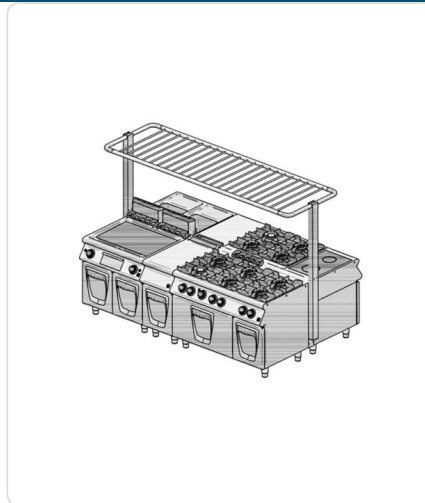

Acesso rapido
ao produto

Prateleira linha queima - VSPT15 (L900)

Informacoes do Produto

SKU:	VTVSPT15	Modelo:	VSPT15
Marca:	Virtus	EAN:	N/D

Imagens do Produto

Especificacoes

Marca	Virtus
Modelo	VSPT15

Descricao Resumida

- . Estrutura em aço inoxidável AISI304
- . Prateleira central gradeada

. Dimensão extensível de 1000mm a 1500mm

Descricao Completa

Prateleira central gradeada com prumos de suporte em aço inox para aplicação na linha de queima central.