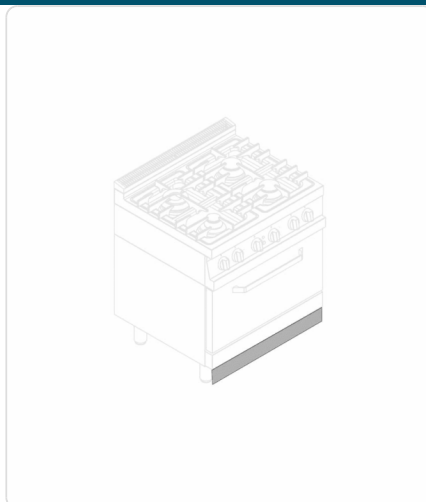

Ficha Tecnica

Precisa de Ajuda? Ligue: (+351) 916 542 211

Hotelequip.pt

Rua Empresarial N° 8A, Zona Industrial Ponte Seca
2510-752 Gaeiras, Portugal

Ficha tecnica gerada em: 10/06/2026

O produto final e as características podem diferir ligeiramente do mostrado na imagem.

Acesso rápido
ao produto

Hotelequip.pt

Rodapé 240 - V240ZF (L900)

Informacoes do Produto

SKU:	N/D	Modelo:	V240ZF
Marca:	Virtus	EAN:	N/D

Imagens do Produto

Especificacoes

Marca	Virtus
Modelo	V240ZF

Descricao Resumida

- . Rodapé em aço inoxidável AISI304
- . Acessório para equipamentos com 2400mm de largura