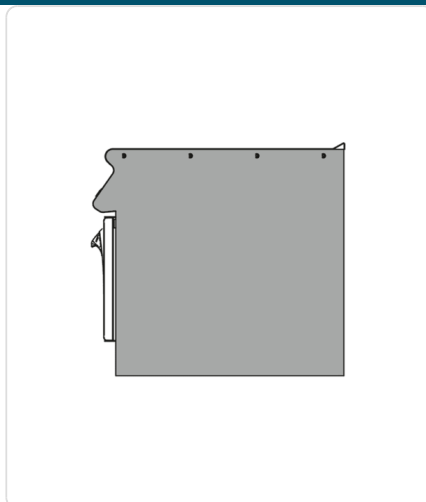

Ficha Tecnica

Precisa de Ajuda? Ligue: (+351) 916 542 211

Hotelequip.pt

Rua Empresarial N° 8A, Zona Industrial Ponte Seca
2510-752 Gaeiras, Portugal

Ficha tecnica gerada em: 23/05/2026

O produto final e as características podem diferir ligeiramente do mostrado na imagem.

Acesso rapido
ao produto

Hotelequip.pt

Painel lateral esquerdo - VS90PLSX (L900)

Informacoes do Produto

SKU:	VTVS90PLSX	Modelo:	VS90PLSX
Marca:	Virtus	EAN:	N/D

Imagens do Produto

Especificacoes

Marca	Virtus
Modelo	VS90PLSX

Descricao Resumida

- . Lateral esquerda em aço inoxidável AISI304
- . Peso bruto: 4kg