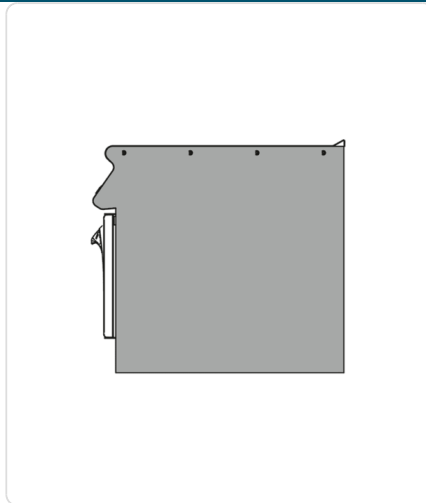

Ficha Tecnica

Precisa de Ajuda? Ligue: (+351) 916 542 211

Hotelequip.pt

Rua Empresarial N° 8A, Zona Industrial Ponte Seca
2510-752 Gaeiras, Portugal

Ficha tecnica gerada em: 18/05/2026

O produto final e as características podem diferir ligeiramente do mostrado na imagem.

Acesso rapido
ao produto

Hotelequip.pt

Painel lateral esquerdo - VS90PLSX (L900)

Informacoes do Produto

SKU:	VTVS90PLSX	Modelo:	VS90PLSX
Marca:	Virtus	EAN:	N/D

Imagens do Produto

Especificacoes

Marca	Virtus
Modelo	VS90PLSX

Descricao Resumida

- . Lateral esquerda em aço inoxidável AISI304
- . Peso bruto: 4kg