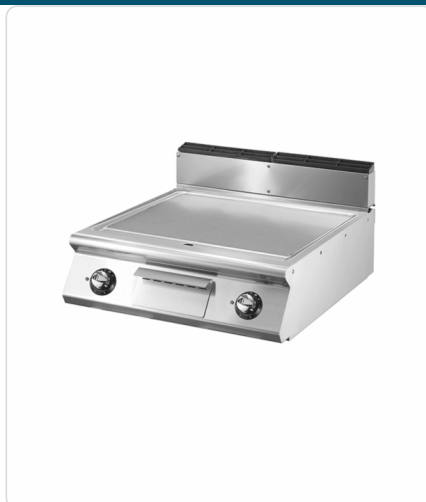

Acesso rapido
ao produto

Hotelequip.pt

Fry Top elétrico placa lisa inox - VS9080FTET (L900)

Informacoes do Produto

SKU:	VTVS9080FTET	Modelo:	VS9080FTET
Marca:	Virtus	EAN:	N/D

Imagens do Produto

Especificacoes

Marca	Virtus
Modelo	VS9080FTET

Descricao Resumida

- . Estrutura em aço inoxidável AISI 304
- . Placa de grelhar lisa prensada em aço inox (695x610mm)

- . Furo redondo e gaveta extraível para drenagem de gorduras
- . Sinalizador luminoso de funcionamento
- . Aquecimento por resistências elétricas blindadas
- . Temperatura regulável e termostato de segurança
- . Temperatura uniforme em toda a superfície da placa de grelhar
- . Botões com design especial para evitar a entrada de líquidos
- . Peso bruto: 126kg
- . Potência elétrica: 15kW - 400V/50-60Hz
- . Dimensões externas: 800x900x250mm

Descricao Completa

Fry Top elétrico com placa lisa prensada em aço inox (800).