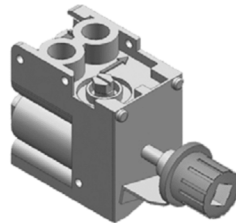

Acesso rapido
ao produto

Carga extra gás termostático 800 - VS80TRL9 (L900)

Informacoes do Produto

SKU:	N/D	Modelo:	VS80TR
Marca:	Virtus	EAN:	N/D

Imagens do Produto

Especificacoes

Marca	Virtus
Modelo	VS80TR