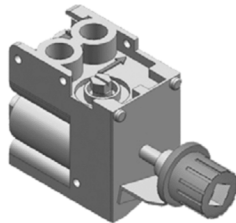

Acesso rapido
ao produto

Hotelequip.pt

Carga extra gás termostático 800 - VS80TRL9 (L900)

Informacoes do Produto

SKU:	N/D	Modelo:	VS80TR
Marca:	Virtus	EAN:	N/D

Imagens do Produto

Especificacoes

Marca	Virtus
Modelo	VS80TR