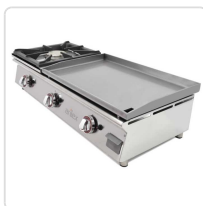

Acesso rapido
ao produto

Placa de grelhar a gás 60 cm- aço laminado + fogão de 6kw 100PGLFN

Informacoes do Produto

SKU:	AX100PGLFN	Modelo:	100PGLFN
Marca:	ARILEX	EAN:	N/D

Imagens do Produto

Especificacoes

Marca

ARILEX

Modelo

100PGLFN

Descricao Resumida

Dados Técnicos

Válvulas: 3

Queimadores: 3

Potência: 5,50 + 5,8 kW

Superfície útil: 600x400 mm + 400x400 mm

Dimensões: 1006x450x233 h mm

Peso unitário líquido: 31 kg

Descricao Completa

Características Técnicas

Fabricado em Espanha com materiais de alta qualidade

Certificado CE

Controles em baquelite cromado de alta qualidade com marcador de máximo/mínimo

Caixa de gordura frontal de grande capacidade integrada no móvel e facilmente removível

Ignição piezoelétrica (1 por válvula de gás)