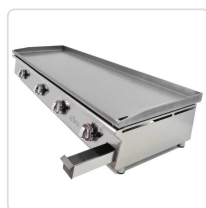

Imagens do Produto