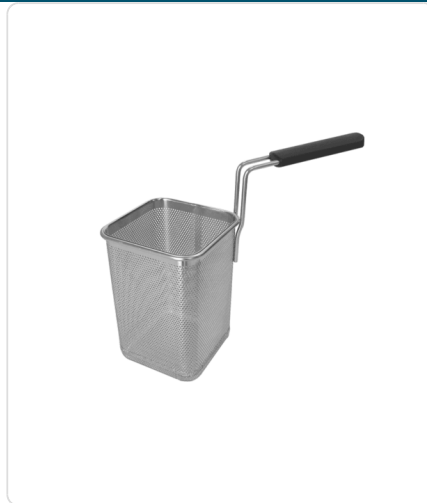

Acesso rapido
ao produto

Cesto cozedor massas GN1/6 - 4395L9 (L900)

Informacoes do Produto

SKU:	VT4395	Modelo:	4395
Marca:	Virtus	EAN:	N/D

Imagens do Produto

Especificacoes

Marca	Virtus
Modelo	4395

Descricao Resumida

- . Cesto em aço cromado com pegas atórmicas
- . Peso bruto: 1kg

. Dimensões externas: 140x140x200mm

Descricao Completa

Cesto para cozedor de massas GN 1/6