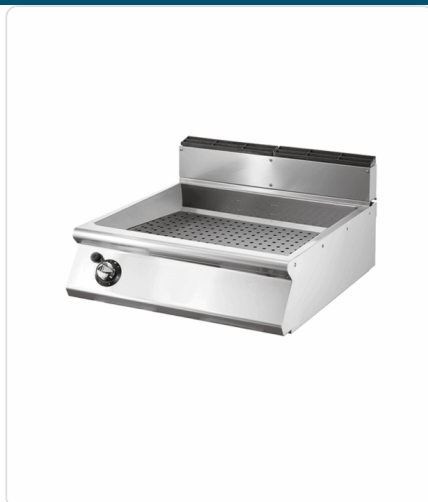

O produto final e as caracteristicas podem diferir ligeiramente do mostrado na imagem.

Banho maria bancada gás GN2/1+2xGN1/3 - VS9080BMGT (L900)

Informacoes do Produto

SKU:	VTVS9080BMGT	Modelo:	VS9080BMGT
Marca:	Virtus	EAN:	N/D

Imagens do Produto

Especificacoes

Marca	Virtus
Modelo	VS9080BMGT

Descricao Resumida

- . Estrutura em aço inoxidável AISI304
- . Dimensão da cuba: 630x690mm

- . Capacidade para 1 container GN 2/1 + 2x GN 1/3 - 100mm (h)
- . Válvula de drenagem de água com sistema de segurança
- . Regulação da temperatura por termostato
- . Peso bruto: 51kg
- . Potência gás: 6,0kW
- . Dimensões externas: 800x900x250mm
- . Fornecido sem containers GN