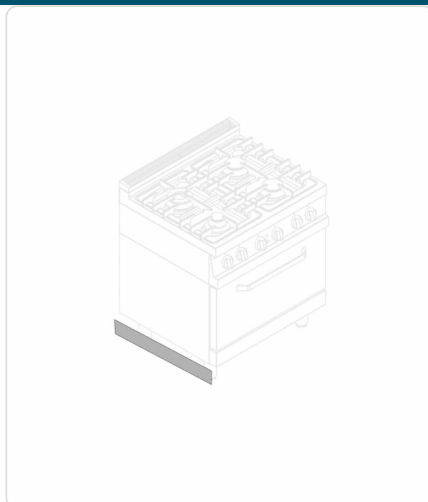

Acesso rápido
ao produto

Hotelequip.pt

Rodapé lateral 1400 - V140ZL

Informacoes do Produto

| | | | |
|---------------|-----------|----------------|-----------------|
| SKU: | VTV140ZLP | Modelo: | Flocos/Granular |
| Marca: | Virtus | EAN: | N/D |

Imagens do Produto

Especificacoes

| | |
|---------------|-----------------|
| Marca | Virtus |
| Modelo | Flocos/Granular |

Descricao Resumida

- . Rodapé em aço inoxidável AISI304
- . Acessório para equipamentos da linha 700 (equipamentos costas com costas)

. Dimensão: 1400mm

Descricao Completa

Rodapé lateral com 1400mm de largura.