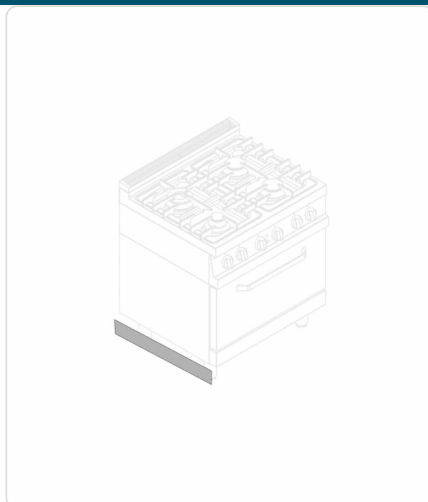

Acesso rápido
ao produto

Hotelequip.pt

Rodapé lateral 1400 - V140ZL

Informações do Produto

SKU:	VTV140ZLP	Modelo:	Flocos/Granular
Marca:	Virtus	EAN:	N/D

Imagens do Produto

Especificações

Marca	Virtus
Modelo	Flocos/Granular

Descrição Resumida

- . Rodapé em aço inoxidável AISI304
- . Acessório para equipamentos da linha 700 (equipamentos costas com costas)

. Dimensão: 1400mm

Descricao Completa

Rodapé lateral com 1400mm de largura.