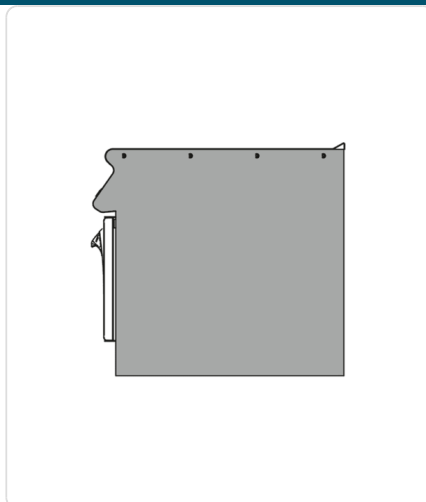

Acesso rápido
ao produto

Hotelequip.pt

Painel lateral - VS70PLSX

Informacoes do Produto

SKU:	VTVS70PLSX	Modelo:	VS70PLSX
Marca:	Virtus	EAN:	N/D

Imagens do Produto

Especificacoes

Marca	Virtus
Modelo	VS70PLSX

Descricao Resumida

- . Lateral esquerda em aço inoxidável AISI304
- . Peso bruto: 4kg

Descricao Completa

Painel lateral esquerdo para aplicação em equipamentos costas com costas da linha 700.