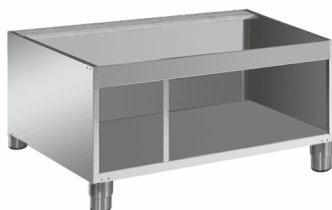

O produto final e as caracteristicas podem diferir ligeiramente do mostrado
na imagem.

Base aberta 1200 - VS70120B

Informacoes do Produto

SKU:	VTVS70120B	Modelo:	VS70120B
Marca:	Virtus	EAN:	N/D

Imagens do Produto

Especificacoes

Marca	Virtus
Modelo	VS70120B

Descricao Resumida

- . Estrutura e pés em aço inoxidável AISI 304
- . Pés reguláveis em altura

- . Possibilidade de equipar com portas
- . Peso bruto: 46kg
- . Dimensões externas: 1200x670x620mm

Descricao Completa

Base aberta neutra (1200) para suporte de equipamentos da linha 700.