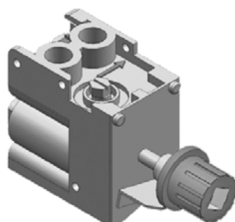

O produto final e as caracteristicas podem diferir ligeiramente do mostrado
na imagem.

Carga extra gás termostático 800 - VS80TR (L700)

Informacoes do Produto

SKU:	VTVS80TR	Modelo:	VS80TR
Marca:	Virtus	EAN:	N/D

Imagens do Produto

Especificacoes

Marca	Virtus
Modelo	VS80TR

Descricao Resumida

- . Carga extra para versões não cromado de 400mm de gás termostático
- . Pedido por encomenda

Descricao Completa

Carga extra para versões não cromado de 800mm de gás termostático.