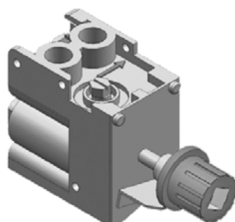

Acesso rapido
ao produto

Hotelequip.pt

Carga extra gás termostático 800 - VS80TR (L700)

Informacoes do Produto

SKU:	VTVS80TR	Modelo:	VS80TR
Marca:	Virtus	EAN:	N/D

Imagens do Produto

Especificacoes

Marca	Virtus
Modelo	VS80TR