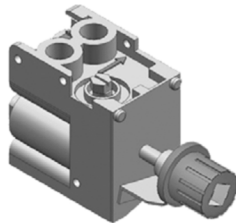

Acesso rapido
ao produto

Carga extra gás termostático 400 - VS40TR (L700)

Informacoes do Produto

SKU:	VTVS40TR	Modelo:	VS40TR
Marca:	Virtus	EAN:	N/D

Imagens do Produto

Especificacoes

Marca	Virtus
Modelo	VS40TR