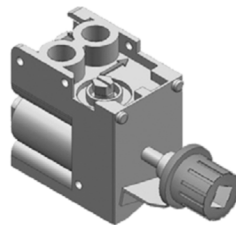

Acesso rapido
ao produto

Hotelequip.pt

Carga extra gás termostático 400 - VS40TR (L700)

Informacoes do Produto

SKU:	VTVS40TR	Modelo:	VS40TR
Marca:	Virtus	EAN:	N/D

Imagens do Produto

Especificacoes

Marca	Virtus
Modelo	VS40TR