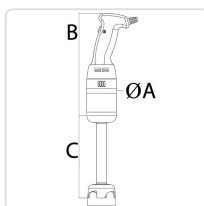

Acesso rapido
ao produto

Hotelequip.pt

Braço Triturador 250W, Velocidade Fixa, Braço 250mm

Informacoes do Produto

SKU:	EX19001631	Modelo:	TVF-250
Marca:	EDENOX	EAN:	N/D

Imagens do Produto

Especificacoes

Marca	EDENOX
--------------	--------

braço triturador — Características Técnicas

Potência	250 W
Velocidade	15000 rpm (fixa)
Tensão	230 V / 50-60 Hz
Comprimento do Braço	250 mm
Capacidade Máxima do Recipiente	20 litros
Material do Braço e Lâmina	Aço inoxidável
Diâmetro do Motor	75 mm
Altura Total do Motor	270 mm