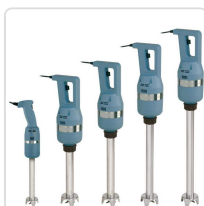

Acesso rapido
ao produto

Hotelequip.pt

Braço Triturador 250W, Velocidade Fixa, Braço 250mm

Informacoes do Produto

SKU:	EX19001631	Modelo:	TVF-250
Marca:	EDENOX	EAN:	N/D

Imagens do Produto

Especificacoes

Marca	EDENOX
--------------	--------

Modelo	TVF-250
---------------	---------

Descrição Resumida

Braço triturador profissional de 250W com velocidade fixa de 15000 rpm. Equipado com braço desmontável de 250mm, ideal para recipientes até 20 litros.

braço triturador — Características Técnicas

Potência	250 W
Velocidade	15000 rpm (fixa)
Tensão	230 V / 50-60 Hz
Comprimento do Braço	250 mm
Capacidade Máxima do Recipiente	20 litros
Material do Braço e Lâmina	Aço inoxidável
Diâmetro do Motor	75 mm
Altura Total do Motor	270 mm