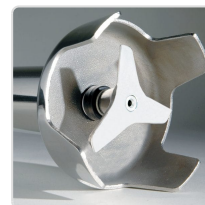

Acesso rapido
ao produto

Hotelequip.pt

Braço Triturador 250W, Velocidade Fixa, Braço 250mm

Informacoes do Produto

SKU:	EX19001631	Modelo:	TVF-250
Marca:	EDENOX	EAN:	N/D

Imagens do Produto

Especificacoes

Marca	EDENOX
--------------	--------

Modelo	TVF-250
---------------	---------

Descrição Resumida

Braço triturador profissional de 250W com velocidade fixa de 15000 rpm. Equipado com braço desmontável de 250mm, ideal para recipientes até 20 litros.

braço triturador — Características Técnicas

Potência	250 W
Velocidade	15000 rpm (fixa)
Tensão	230 V / 50-60 Hz
Comprimento do Braço	250 mm
Capacidade Máxima do Recipiente	20 litros
Material do Braço e Lâmina	Aço inoxidável
Diâmetro do Motor	75 mm
Altura Total do Motor	270 mm