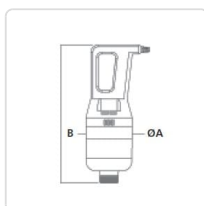

Imagens do Produto