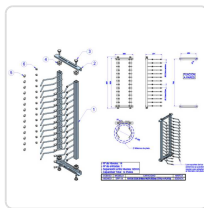

Imagens do Produto

Especificacoes

Marca	EDENOX
Modelo	SPP-14

Descricao Resumida