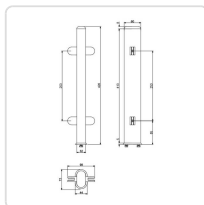

Imagens do Produto

Especificacoes

Marca	EDENOX
Modelo	SPCF-C

Descricao Resumida