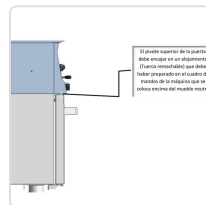

Imagens do Produto

Especificacoes

Marca	EDENOX
Modelo	SMBP-60 E

Descricao Resumida