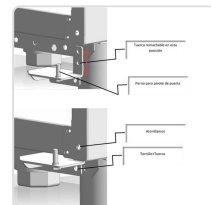

Imagens do Produto

Especificacoes

Marca	EDENOX
Modelo	SMBP-60 E

Descricao Resumida