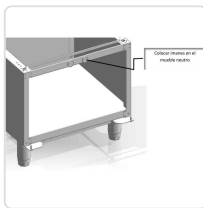

Imagens do Produto

Especificacoes

Marca	EDENOX
Modelo	SMBP-60 E

Descricao Resumida