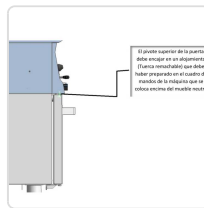

Imagens do Produto

Especificacoes

Marca	EDENOX
Modelo	SMBP-60 E

Descricao Resumida