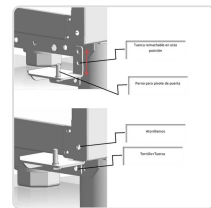

Imagens do Produto

Especificacoes

Marca	EDENOX
Modelo	SMBP-60 E

Descricao Resumida