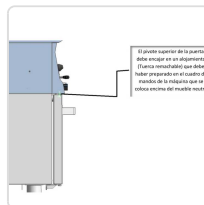

Imagens do Produto

Especificacoes

Marca	EDENOX
Modelo	SMBP-60 E

Descricao Resumida