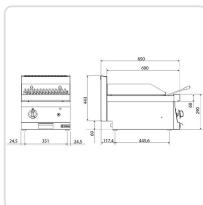

Imagens do Produto

Especificacoes

Marca	EDENOX
Modelo	SGG-40 E

Descricao Resumida