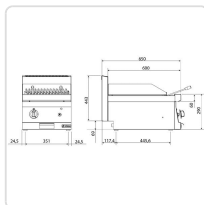

Imagens do Produto

Especificacoes

Marca	EDENOX
Modelo	SGG-40 E

Descricao Resumida