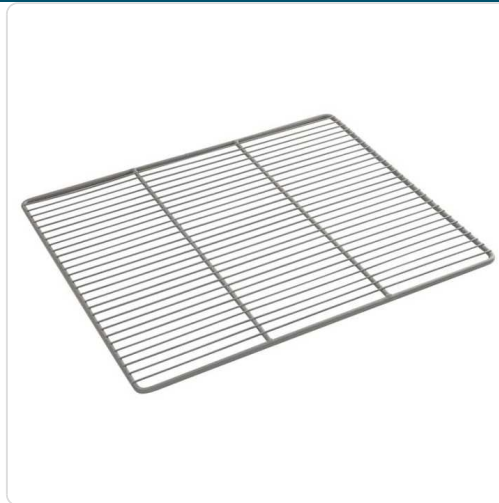

Acesso rapido
ao produto

Prateleira plastificada 500/490x360mm para armário refrigerado

Informacoes do Produto

SKU:	EX19099377	Modelo:	PAE451-S1
Marca:	EDENOX	EAN:	N/D

Imagens do Produto

Especificacoes

Marca	EDENOX
Modelo	PAE451-S1

Descricao Resumida

Prateleira plastificada robusta (500/490x360mm) para armários refrigerados Gastronorm. Otimiza espaço e facilita a organização, ideal para cozinhas profissionais.

Descricao Completa

prateleira armário refrigerado — Prateleira Plastificada para Armários Refrigerados — Principais Vantagens

Esta prateleira plastificada, ou "estante" removível, é um componente essencial para a otimização do espaço de armazenamento em armários refrigerados e congeladores profissionais. Concebida para o setor HORECA e hotelaria, a sua construção robusta garante uma durabilidade excepcional, mesmo em ambientes de utilização intensa, assegurando uma organização eficaz dos produtos alimentares.