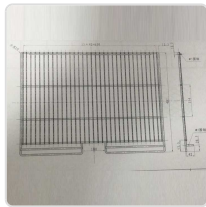

Acesso rapido
ao produto

Prateleira armário 655 x 481mm - PAE1600

Informacoes do Produto

SKU:	EX19066971	Modelo:	PAE1600
Marca:	EDENOX	EAN:	N/D

Imagens do Produto

Especificacoes

Marca	EDENOX
Modelo	PAE1600

Descricao Resumida

Descrição Técnica:

Dimensões (mm): 655 x 481.

Família: Armario 3 portas

Para modelos: APE-1603-C / ACE-1603-C.

Características: Grelha lateral (8 peças por unidade)

Descricao Completa

Características Técnicas: