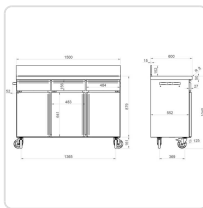

Imagens do Produto

Especificacoes

Marca	EDENOX
Modelo	MT-1560 CP

Descricao Resumida