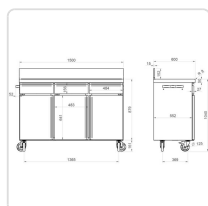

Imagens do Produto

Especificacoes

| | |
|---------------|------------|
| Marca | EDENOX |
| Modelo | MT-1560 CP |

Descricao Resumida

Descrição Técnica

Dimensões (mm): 1000 x 450 x 1192

Nº de porta: 3

Nº de gavetas: 3

Na parte inferior da mesa, incorpora prateleira intermediária ajustável.

Como acessório, podem ser instaladas alças nas laterais para facilitar o manuseio.

4 rodas de diâmetro 125 mm, duas delas com travão.