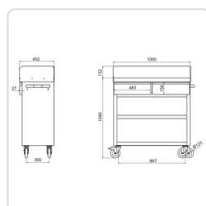

Imagens do Produto

Especificacoes

Marca	EDENOX
Modelo	MT-1045 C

Descricao Resumida