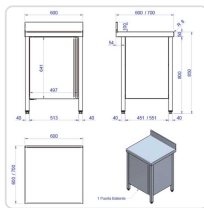

Acesso rapido
ao produto

Mesa Mural Inox com Porta Articulada 600x700x850mm

Informacoes do Produto

SKU:	EX19014414	Modelo:	MMP-67-PB
Marca:	EDENOX	EAN:	N/D

Imagens do Produto

Especificacoes

Marca	EDENOX
Modelo	MMP-67-PB

Descricao Resumida

Mesa mural profissional em aço inoxidável com porta articulada e prateleira ajustável. Ideal para cozinhas Horeca, 600x700x850mm.

Descricao Completa

Mesa Mural Inox com Porta Articulada — Principais Vantagens

Especificações Técnicas

Característica	Detalhe
Dimensões totais (C x P x A)	600 x 700 x 850 mm
Tipo de porta	Articulada
Estrutura	Fechada, soldada, com portas de correr

Característica	Detalhe
Reforço do tampo	Longitudinal em aço inoxidável
Frente do tampo	50 mm de altura, bordas arredondadas
Sistema de porta	Rolo superior e trilho guia inferior sob a prateleira
Dispositivo de travamento	Incluído na porta
Prateleira inferior	Plana, intermédia, ajustável em altura, com reforço
Material	Aço inoxidável com acabamento brilhante
Proteção contra respingos	100 x 15 mm, totalmente soldada, bordas arredondadas
Pés	Tubulares em aço inoxidável 40 x 40 mm, ajustáveis
Puxador da porta	Integrado, comprimento total da porta