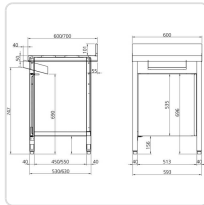

Acesso rapido
ao produto

Mesa Mural Inox 600x700x850mm com Porta e Espaço para Balde

Informacoes do Produto

SKU:	EX19012207	Modelo:	MMP-67-D
Marca:	EDENOX	EAN:	N/D

Imagens do Produto

Especificacoes

Marca	EDENOX
Modelo	MMP-67-D

Descricao Resumida

Mesa mural em aço inoxidável 600x700x850mm com porta de retorno automático e espaço integrado para balde de lixo. Robusta, higiénica e pronta a instalar.

Descricao Completa

Esta mesa mural em aço inoxidável, com 600x700x850mm, integra uma porta com retorno automático e um espaço otimizado para baldes de lixo, ideal para áreas de preparação que exigem higiene e organização.

Mesa Mural Inox com Porta — Características Técnicas

Material	Aço inoxidável
Dimensões Totais (LPA)	600 x 700 x 850 mm
Profundidade da Linha	Linha 700
Espaço Útil para Balde	510 x 550 x 690 mm (diâmetro máx. 460 mm)
Porta	Com retorno automático
Estrutura	Cunha soldada ao chassi
Montagem	Fornecida montada — pronta a instalar