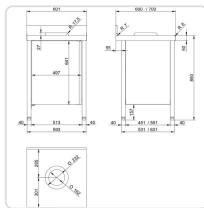

Acesso rapido
ao produto

Mesa Mural Inox com Orifício e Porta 600x600x850 mm

Informacoes do Produto

SKU:	EX19017573	Modelo:	MMP-66-O
Marca:	EDENOX	EAN:	N/D

Imagens do Produto

Especificacoes

Marca	EDENOX
Modelo	MMP-66-O

Descricao Resumida

Mesa mural em aço inoxidável com 600x600x850 mm, equipada com orifício para descarte de resíduos e porta com retorno automático, ideal para áreas de preparação.

Descrição Completa

Esta mesa mural em aço inoxidável, com dimensões de 600x600x850 mm, integra um orifício para descarte de resíduos e uma porta com retorno automático, otimizando a gestão de desperdícios na área de preparação.

Características Técnicas

Material	Aço inoxidável
Dimensões Totais (L x P x A)	600 x 600 x 850 mm
Espaço Útil (L x P x A)	513 x 450 x 690 mm
Diâmetro Máximo Balde Lixo	460 mm
Porta	Com retorno automático
Limpeza	Fácil