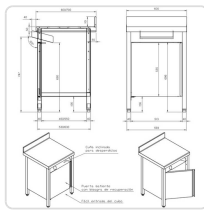

Imagens do Produto

Especificacoes

Marca	EDENOX
Modelo	MMP-66-D

Descricao Resumida