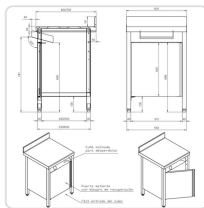

Acesso rapido
ao produto

Hotelequip.pt

Mesa de Trabalho Mural Inox com Porta 600x600x850mm

Informacoes do Produto

SKU:	EX19012601	Modelo:	MMP-66-D
Marca:	EDENOX	EAN:	N/D

Imagens do Produto

Especificacoes

Marca	EDENOX
Modelo	MMP-66-D

Descricao Resumida

Mesa de trabalho mural em aço inoxidável (bancada inox) com porta e espaço para balde de lixo. Dimensões: 600x600x850mm. Ideal para otimizar cozinhas HORECA.

Descricao Completa

mesa de trabalho inox — Mesa de Trabalho Mural Inox — Principais Vantagens

Especificações Técnicas

Característica	Detalhe
Material	Aço inoxidável
Tipo de mesa	Mural com porta e sem base
Dimensões totais (mm)	600 x 600 x 850
Espaço útil (mm)	510 x 450 x 690
Espaço para baldes de lixo	Diâmetro máximo 460mm