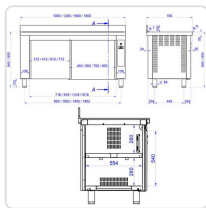

Acesso rapido
ao produto

Mesa Mural Inox com Porta de Correr 2000x700x850 mm

Informacoes do Produto

| | | | |
|---------------|------------|----------------|---------|
| SKU: | EX19012850 | Modelo: | MMP-207 |
| Marca: | EDENOX | EAN: | N/D |

Imagens do Produto

Especificacoes

| | |
|---------------|---------|
| Marca | EDENOX |
| Modelo | MMP-207 |

Descricao Resumida

Mesa mural em aço inoxidável 2000x700x850 mm com portas de correr e prateleira ajustável. Ideal para cozinhas profissionais, oferece máxima higiene e otimização de espaço.

Especificações Técnicas

| Característica | Detalhe |
|------------------------------|---|
| Dimensões totais (C x L x A) | 2000 x 700 x 850 mm |
| Tipo de porta | Correr |
| Material | Aço inoxidável com acabamento brilhante |
| Prateleira | Inferior plana intermediária, ajustável em altura, com reforço longitudinal |
| Reforço do tampo | Longitudinal em aço inoxidável na parte inferior |

| Característica | Detalhe |
|----------------------------------|--|
| Frente do tampo | 50 mm de altura, bordas arredondadas |
| Proteção contra respingos | 100 x 15 mm, totalmente soldado, com bordas arredondadas |
| Pés | Tubulares de aço inoxidável 40 x 40 mm, altura ajustável |
| Pega da porta | Integrada de comprimento total |