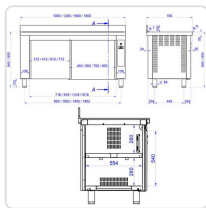

Imagens do Produto

Especificacoes

Marca	EDENOX
Modelo	MMP-187-CA

Descricao Resumida