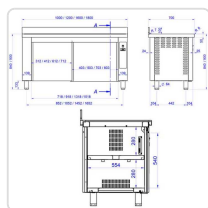

Especificacoes

Marca	EDENOX
Modelo	MMP-187

Descricao Resumida

Mesa mural em aço inoxidável 1800x700x850 mm, com portas de correr e prateleira intermédia ajustável. Ideal para preparação e arrumação em cozinhas profissionais.

Descricao Completa

Esta mesa mural em aço inoxidável, com 1800x700 mm, oferece uma solução robusta e higiénica para áreas de preparação em cozinhas profissionais, integrando portas de correr para otimização do espaço e arrumação segura.

Características Técnicas

Dimensões (LPA)	1800 x 700 x 850 mm
Material	Aço inoxidável com acabamento brilhante
Tipo de Estrutura	Fechada, soldada
Tipo de Portas	De correr com puxador integrado e dispositivo de travamento
Frente do Tampo	50 mm de altura, com bordas arredondadas
Proteção contra Respingos	100 x 15 mm, soldada, com bordas arredondadas
Prateleira Inferior	Plana, intermédia, ajustável em altura com reforço
Pés	Tubulares 40x40 mm, altura ajustável
Montagem	Fornecida montada — pronta a instalar