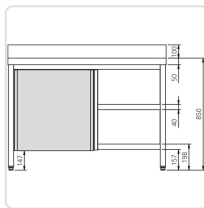

Imagens do Produto

Especificacoes

Marca	EDENOX
Modelo	MMP-186

Descricao Resumida